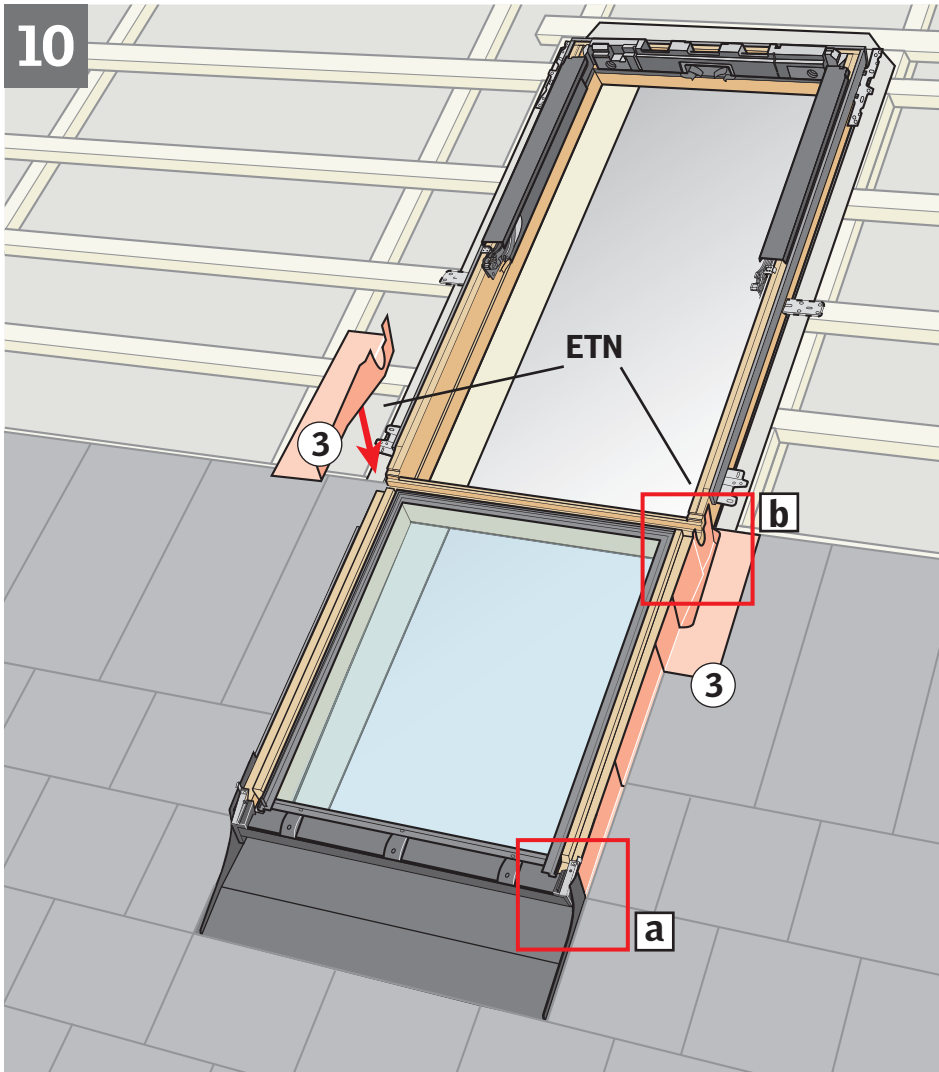

# ETN+EDN

VAS 453218-2015-09

- AR:** VELUX Argentina S.A.  
348 4 639944
- AT:** VELUX Österreich GmbH  
02245/32 3 50
- AU:** VELUX Australia Pty. Ltd.  
1300 859 856
- BA:** VELUX Bosna i Hercegovina d.o.o.  
033/626 493, 626 494
- BE:** VELUX Belgium  
(010) 42.09.09
- BG:** ВЕЛУКС България ЕООД  
02/955 99 30
- BY:** Унитарное предприятие  
"ВЕЛЮКС Мансардные Окна"  
(017) 217 73 85
- CA:** VELUX Canada Inc.  
1 800 88-VELUX (888-3589)
- CH:** VELUX Schweiz AG  
062 289 44 45
- CL:** VELUX Chile Limitada  
2 953 6789
- CN:** VELUX (CHINA) CO. LTD.  
0316-607 27 27
- CZ:** VELUX Česká republika, s.r.o.  
531 015 511
- DE:** VELUX Deutschland GmbH  
01806 / 33 33 99  
Festnetz: 0,20 €/Anruf  
Mobilfunk: max. 0,60 €/Anruf
- DK:** VELUX Danmark A/S  
45 16 45 16
- EE:** VELUX Eesti OÜ  
621 7790
- ES:** VELUX Spain, S.A.  
91 509 71 00
- FI:** VELUX Suomi Oy  
0207 290 800
- FR:** VELUX France  
0821 02 15 15  
0,119€ TTC/min
- GB:** VELUX Company Ltd.  
01592 778 225
- HR:** VELUX Hrvatska d.o.o.  
01/5555 444
- HU:** VELUX Magyarország Kft.  
(06/1) 436-0601
- IE:** VELUX Company Ltd.  
01 848 8775
- IT:** VELUX Italia s.p.a.  
045/6173666
- JP:** VELUX-Japan Ltd.  
0570-00-8145
- LT:** VELUX Lietuva, UAB  
(85) 270 91 01
- LV:** VELUX Latvia SIA  
67 27 77 33
- NL:** VELUX Nederland B.V.  
030 - 6 629 629
- NO:** VELUX Norge AS  
22 51 06 00
- NZ:** VELUX New Zealand Ltd.  
0800 650 445
- PL:** VELUX Polska Sp. z o.o.  
(022) 33 77 000 / 33 77 070
- PT:** VELUX Portugal, Lda  
21 880 00 60
- RO:** VELUX România S.R.L.  
0-8008-83589
- RS:** VELUX Srbija d.o.o.  
011 20 57 500
- RU:** ЗАО ВЕЛЮКС  
(495) 640 87 20
- SE:** VELUX Svenska AB  
042/20 83 80
- SI:** VELUX Slovenija d.o.o.  
01 724 68 68
- SK:** VELUX Slovensko, s.r.o.  
(02) 33 000 555
- TR:** VELUX Çatı Pencereleri  
Ticaret Limited Şirketi  
0 216 302 54 10
- UA:** ТОВ "ВЕЛЮКС Україна"  
(044) 2916070
- US:** VELUX America Inc.  
1-800-88-VELUX