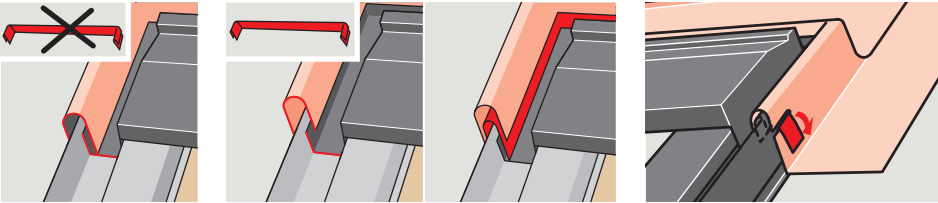

# ETN+EDN

VAS 453218-2015-09

- AR:** VELUX Argentina S.A.  
348 4 639944
- AT:** VELUX Österreich GmbH  
02245/32 3 50
- AU:** VELUX Australia Pty. Ltd.  
1300 859 856
- BA:** VELUX Bosna i Hercegovina d.o.o.  
033/626 493, 626 494
- BE:** VELUX Belgium  
(010) 42.09.09
- BG:** ВЕЛУКС България ЕООД  
02/955 99 30
- BY:** Унитарное предприятие  
"ВЕЛЮКС Мансардные Окна"  
(017) 217 73 85
- CA:** VELUX Canada Inc.  
1 800 88-VELUX (888-3589)
- CH:** VELUX Schweiz AG  
062 289 44 45
- CL:** VELUX Chile Limitada  
2 953 6789
- CN:** VELUX (CHINA) CO. LTD.  
0316-607 27 27
- CZ:** VELUX Česká republika, s.r.o.  
531 015 511
- DE:** VELUX Deutschland GmbH  
01806 / 33 33 99  
Festnetz: 0,20 €/Anruf  
Mobilfunk: max. 0,60 €/Anruf
- DK:** VELUX Danmark A/S  
45 16 45 16
- EE:** VELUX Eesti OÜ  
621 7790
- ES:** VELUX Spain, S.A.  
91 509 71 00
- FI:** VELUX Suomi Oy  
0207 290 800
- FR:** VELUX France  
0821 02 15 15  
0,119€ TTC/min
- GB:** VELUX Company Ltd.  
01592 778 225
- HR:** VELUX Hrvatska d.o.o.  
01/5555 444
- HU:** VELUX Magyarország Kft.  
(06/1) 436-0601
- IE:** VELUX Company Ltd.  
01 848 8775
- IT:** VELUX Italia s.p.a.  
045/6173666
- JP:** VELUX-Japan Ltd.  
0570-00-8145
- LT:** VELUX Lietuva, UAB  
(85) 270 91 01
- LV:** VELUX Latvia SIA  
67 27 77 33
- NL:** VELUX Nederland B.V.  
030 - 6 629 629
- NO:** VELUX Norge AS  
22 51 06 00
- NZ:** VELUX New Zealand Ltd.  
0800 650 445
- PL:** VELUX Polska Sp. z o.o.  
(022) 33 77 000 / 33 77 070
- PT:** VELUX Portugal, Lda  
21 880 00 60
- RO:** VELUX România S.R.L.  
0-8008-83589
- RS:** VELUX Srbija d.o.o.  
011 20 57 500
- RU:** ЗАО ВЕЛЮКС  
(495) 640 87 20
- SE:** VELUX Svenska AB  
042/20 83 80
- SI:** VELUX Slovenija d.o.o.  
01 724 68 68
- SK:** VELUX Slovensko, s.r.o.  
(02) 33 000 555
- TR:** VELUX Çatı Pencereleri  
Ticaret Limited Şirketi  
0 216 302 54 10
- UA:** ТОВ "ВЕЛЮКС Україна"  
(044) 2916070
- US:** VELUX America Inc.  
1-800-88-VELUX