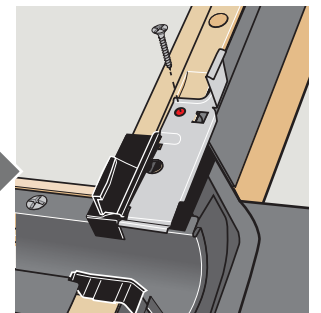

# ETN+EDN

VAS 453218-2015-09

- AR:** VELUX Argentina S.A.  
348 4 639944
- AT:** VELUX Österreich GmbH  
02245/32 3 50
- AU:** VELUX Australia Pty. Ltd.  
1300 859 856
- BA:** VELUX Bosna i Hercegovina d.o.o.  
033/626 493, 626 494
- BE:** VELUX Belgium  
(010) 42.09.09
- BG:** ВЕЛУКС България ЕООД  
02/955 99 30
- BY:** Унитарное предприятие  
"ВЕЛЮКС Мансардные Окна"  
(017) 217 73 85
- CA:** VELUX Canada Inc.  
1 800 88-VELUX (888-3589)
- CH:** VELUX Schweiz AG  
062 289 44 45
- CL:** VELUX Chile Limitada  
2 953 6789
- CN:** VELUX (CHINA) CO. LTD.  
0316-607 27 27
- CZ:** VELUX Česká republika, s.r.o.  
531 015 511
- DE:** VELUX Deutschland GmbH  
01806 / 33 33 99  
Festnetz: 0,20 €/Anruf  
Mobilfunk: max. 0,60 €/Anruf
- DK:** VELUX Danmark A/S  
45 16 45 16
- EE:** VELUX Eesti OÜ  
621 7790
- ES:** VELUX Spain, S.A.  
91 509 71 00
- FI:** VELUX Suomi Oy  
0207 290 800
- FR:** VELUX France  
0821 02 15 15  
0,119€ TTC/min
- GB:** VELUX Company Ltd.  
01592 778 225
- HR:** VELUX Hrvatska d.o.o.  
01/5555 444
- HU:** VELUX Magyarország Kft.  
(06/1) 436-0601
- IE:** VELUX Company Ltd.  
01 848 8775
- IT:** VELUX Italia s.p.a.  
045/6173666
- JP:** VELUX-Japan Ltd.  
0570-00-8145
- LT:** VELUX Lietuva, UAB  
(85) 270 91 01
- LV:** VELUX Latvia SIA  
67 27 77 33
- NL:** VELUX Nederland B.V.  
030 - 6 629 629
- NO:** VELUX Norge AS  
22 51 06 00
- NZ:** VELUX New Zealand Ltd.  
0800 650 445
- PL:** VELUX Polska Sp. z o.o.  
(022) 33 77 000 / 33 77 070
- PT:** VELUX Portugal, Lda  
21 880 00 60
- RO:** VELUX România S.R.L.  
0-8008-83589
- RS:** VELUX Srbija d.o.o.  
011 20 57 500
- RU:** ЗАО ВЕЛЮКС  
(495) 640 87 20
- SE:** VELUX Svenska AB  
042/20 83 80
- SI:** VELUX Slovenija d.o.o.  
01 724 68 68
- SK:** VELUX Slovensko, s.r.o.  
(02) 33 000 555
- TR:** VELUX Çatı Pencereleri  
Ticaret Limited Şirketi  
0 216 302 54 10
- UA:** ТОВ "ВЕЛЮКС Україна"  
(044) 2916070
- US:** VELUX America Inc.  
1-800-88-VELUX