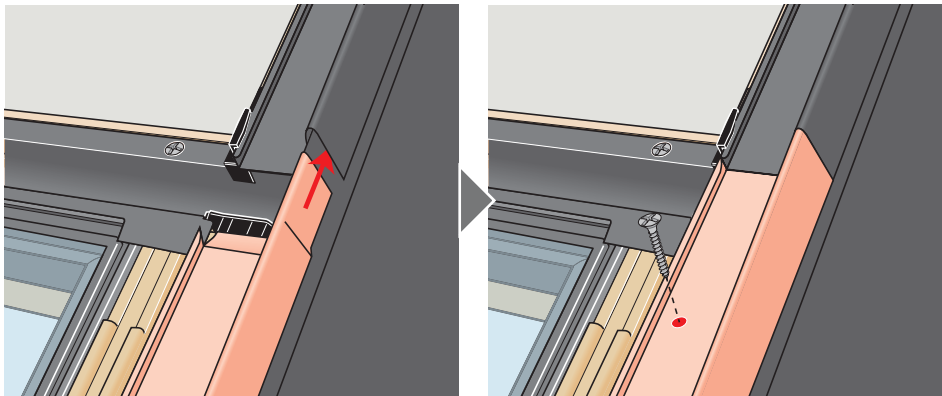

# ETN+EDN

VAS 453218-2015-09

- AR:** VELUX Argentina S.A.  
348 4 639944
- AT:** VELUX Österreich GmbH  
02245/32 3 50
- AU:** VELUX Australia Pty. Ltd.  
1300 859 856
- BA:** VELUX Bosna i Hercegovina d.o.o.  
033/626 493, 626 494
- BE:** VELUX Belgium  
(010) 42.09.09
- BG:** ВЕЛУКС България ЕООД  
02/955 99 30
- BY:** Унитарное предприятие  
"ВЕЛЮКС Мансардные Окна"  
(017) 217 73 85
- CA:** VELUX Canada Inc.  
1 800 88-VELUX (888-3589)
- CH:** VELUX Schweiz AG  
062 289 44 45
- CL:** VELUX Chile Limitada  
2 953 6789
- CN:** VELUX (CHINA) CO. LTD.  
0316-607 27 27
- CZ:** VELUX Česká republika, s.r.o.  
531 015 511
- DE:** VELUX Deutschland GmbH  
01806 / 33 33 99  
Festnetz: 0,20 €/Anruf  
Mobilfunk: max. 0,60 €/Anruf
- DK:** VELUX Danmark A/S  
45 16 45 16
- EE:** VELUX Eesti OÜ  
621 7790
- ES:** VELUX Spain, S.A.  
91 509 71 00
- FI:** VELUX Suomi Oy  
0207 290 800
- FR:** VELUX France  
0821 02 15 15  
0,119€ TTC/min
- GB:** VELUX Company Ltd.  
01592 778 225
- HR:** VELUX Hrvatska d.o.o.  
01/5555 444
- HU:** VELUX Magyarország Kft.  
(06/1) 436-0601
- IE:** VELUX Company Ltd.  
01 848 8775
- IT:** VELUX Italia s.p.a.  
045/6173666
- JP:** VELUX-Japan Ltd.  
0570-00-8145
- LT:** VELUX Lietuva, UAB  
(85) 270 91 01
- LV:** VELUX Latvia SIA  
67 27 77 33
- NL:** VELUX Nederland B.V.  
030 - 6 629 629
- NO:** VELUX Norge AS  
22 51 06 00
- NZ:** VELUX New Zealand Ltd.  
0800 650 445
- PL:** VELUX Polska Sp. z o.o.  
(022) 33 77 000 / 33 77 070
- PT:** VELUX Portugal, Lda  
21 880 00 60
- RO:** VELUX România S.R.L.  
0-8008-83589
- RS:** VELUX Srbija d.o.o.  
011 20 57 500
- RU:** ЗАО ВЕЛЮКС  
(495) 640 87 20
- SE:** VELUX Svenska AB  
042/20 83 80
- SI:** VELUX Slovenija d.o.o.  
01 724 68 68
- SK:** VELUX Slovensko, s.r.o.  
(02) 33 000 555
- TR:** VELUX Çatı Pencereleri  
Ticaret Limited Şirketi  
0 216 302 54 10
- UA:** ТОВ "ВЕЛЮКС Україна"  
(044) 2916070
- US:** VELUX America Inc.  
1-800-88-VELUX