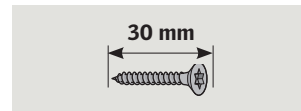

# ETN+EDN

VAS 453218-2015-09

- AR:** VELUX Argentina S.A.  
348 4 639944
- AT:** VELUX Österreich GmbH  
02245/32 3 50
- AU:** VELUX Australia Pty. Ltd.  
1300 859 856
- BA:** VELUX Bosna i Hercegovina d.o.o.  
033/626 493, 626 494
- BE:** VELUX Belgium  
(010) 42.09.09
- BG:** ВЕЛУКС България ЕООД  
02/955 99 30
- BY:** Унитарное предприятие  
"ВЕЛЮКС Мансардные Окна"  
(017) 217 73 85
- CA:** VELUX Canada Inc.  
1 800 88-VELUX (888-3589)
- CH:** VELUX Schweiz AG  
062 289 44 45
- CL:** VELUX Chile Limitada  
2 953 6789
- CN:** VELUX (CHINA) CO. LTD.  
0316-607 27 27
- CZ:** VELUX Česká republika, s.r.o.  
531 015 511
- DE:** VELUX Deutschland GmbH  
01806 / 33 33 99  
Festnetz: 0,20 €/Anruf  
Mobilfunk: max. 0,60 €/Anruf
- DK:** VELUX Danmark A/S  
45 16 45 16
- EE:** VELUX Eesti OÜ  
621 7790
- ES:** VELUX Spain, S.A.  
91 509 71 00
- FI:** VELUX Suomi Oy  
0207 290 800
- FR:** VELUX France  
0821 02 15 15  
0,119€ TTC/min
- GB:** VELUX Company Ltd.  
01592 778 225
- HR:** VELUX Hrvatska d.o.o.  
01/5555 444
- HU:** VELUX Magyarország Kft.  
(06/1) 436-0601
- IE:** VELUX Company Ltd.  
01 848 8775
- IT:** VELUX Italia s.p.a.  
045/6173666
- JP:** VELUX-Japan Ltd.  
0570-00-8145
- LT:** VELUX Lietuva, UAB  
(85) 270 91 01
- LV:** VELUX Latvia SIA  
67 27 77 33
- NL:** VELUX Nederland B.V.  
030 - 6 629 629
- NO:** VELUX Norge AS  
22 51 06 00
- NZ:** VELUX New Zealand Ltd.  
0800 650 445
- PL:** VELUX Polska Sp. z o.o.  
(022) 33 77 000 / 33 77 070
- PT:** VELUX Portugal, Lda  
21 880 00 60
- RO:** VELUX România S.R.L.  
0-8008-83589
- RS:** VELUX Srbija d.o.o.  
011 20 57 500
- RU:** ЗАО ВЕЛЮКС  
(495) 640 87 20
- SE:** VELUX Svenska AB  
042/20 83 80
- SI:** VELUX Slovenija d.o.o.  
01 724 68 68
- SK:** VELUX Slovensko, s.r.o.  
(02) 33 000 555
- TR:** VELUX Çatı Pencereleri  
Ticaret Limited Şirketi  
0 216 302 54 10
- UA:** ТОВ "ВЕЛЮКС Україна"  
(044) 2916070
- US:** VELUX America Inc.  
1-800-88-VELUX