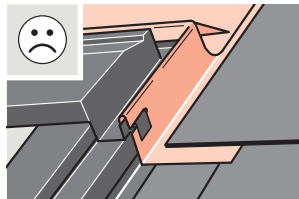

# ETN+EDN

VAS 453218-2015-09

- AR:** VELUX Argentina S.A.  
348 4 639944
- AT:** VELUX Österreich GmbH  
02245/32 3 50
- AU:** VELUX Australia Pty. Ltd.  
1300 859 856
- BA:** VELUX Bosna i Hercegovina d.o.o.  
033/626 493, 626 494
- BE:** VELUX Belgium  
(010) 42.09.09
- BG:** ВЕЛУКС България ЕООД  
02/955 99 30
- BY:** Унитарное предприятие  
"ВЕЛЮКС Мансардные Окна"  
(017) 217 73 85
- CA:** VELUX Canada Inc.  
1 800 88-VELUX (888-3589)
- CH:** VELUX Schweiz AG  
062 289 44 45
- CL:** VELUX Chile Limitada  
2 953 6789
- CN:** VELUX (CHINA) CO. LTD.  
0316-607 27 27
- CZ:** VELUX Česká republika, s.r.o.  
531 015 511
- DE:** VELUX Deutschland GmbH  
01806 / 33 33 99  
Festnetz: 0,20 €/Anruf  
Mobilfunk: max. 0,60 €/Anruf
- DK:** VELUX Danmark A/S  
45 16 45 16
- EE:** VELUX Eesti OÜ  
621 7790
- ES:** VELUX Spain, S.A.  
91 509 71 00
- FI:** VELUX Suomi Oy  
0207 290 800
- FR:** VELUX France  
0821 02 15 15  
0,119€ TTC/min
- GB:** VELUX Company Ltd.  
01592 778 225
- HR:** VELUX Hrvatska d.o.o.  
01/5555 444
- HU:** VELUX Magyarország Kft.  
(06/1) 436-0601
- IE:** VELUX Company Ltd.  
01 848 8775
- IT:** VELUX Italia s.p.a.  
045/6173666
- JP:** VELUX-Japan Ltd.  
0570-00-8145
- LT:** VELUX Lietuva, UAB  
(85) 270 91 01
- LV:** VELUX Latvia SIA  
67 27 77 33
- NL:** VELUX Nederland B.V.  
030 - 6 629 629
- NO:** VELUX Norge AS  
22 51 06 00
- NZ:** VELUX New Zealand Ltd.  
0800 650 445
- PL:** VELUX Polska Sp. z o.o.  
(022) 33 77 000 / 33 77 070
- PT:** VELUX Portugal, Lda  
21 880 00 60
- RO:** VELUX România S.R.L.  
0-8008-83589
- RS:** VELUX Srbija d.o.o.  
011 20 57 500
- RU:** ЗАО ВЕЛЮКС  
(495) 640 87 20
- SE:** VELUX Svenska AB  
042/20 83 80
- SI:** VELUX Slovenija d.o.o.  
01 724 68 68
- SK:** VELUX Slovensko, s.r.o.  
(02) 33 000 555
- TR:** VELUX Çatı Pencereleri  
Ticaret Limited Şirketi  
0 216 302 54 10
- UA:** ТОВ "ВЕЛЮКС Україна"  
(044) 2916070
- US:** VELUX America Inc.  
1-800-88-VELUX