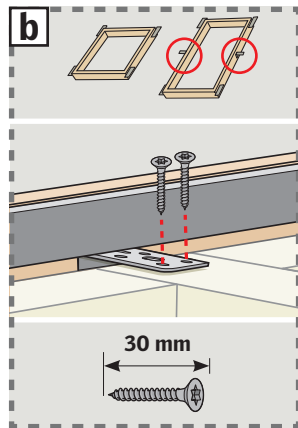

# ETN+EDN

VAS 453218-2015-09

- AR:** VELUX Argentina S.A.  
348 4 639944
- AT:** VELUX Österreich GmbH  
02245/32 3 50
- AU:** VELUX Australia Pty. Ltd.  
1300 859 856
- BA:** VELUX Bosna i Hercegovina d.o.o.  
033/626 493, 626 494
- BE:** VELUX Belgium  
(010) 42.09.09
- BG:** ВЕЛУКС България ЕООД  
02/955 99 30
- BY:** Унитарное предприятие  
"ВЕЛЮКС Мансардные Окна"  
(017) 217 73 85
- CA:** VELUX Canada Inc.  
1 800 88-VELUX (888-3589)
- CH:** VELUX Schweiz AG  
062 289 44 45
- CL:** VELUX Chile Limitada  
2 953 6789
- CN:** VELUX (CHINA) CO. LTD.  
0316-607 27 27
- CZ:** VELUX Česká republika, s.r.o.  
531 015 511
- DE:** VELUX Deutschland GmbH  
01806 / 33 33 99  
Festnetz: 0,20 €/Anruf  
Mobilfunk: max. 0,60 €/Anruf
- DK:** VELUX Danmark A/S  
45 16 45 16
- EE:** VELUX Eesti OÜ  
621 7790
- ES:** VELUX Spain, S.A.  
91 509 71 00
- FI:** VELUX Suomi Oy  
0207 290 800
- FR:** VELUX France  
0821 02 15 15  
0,119€ TTC/min
- GB:** VELUX Company Ltd.  
01592 778 225
- HR:** VELUX Hrvatska d.o.o.  
01/5555 444
- HU:** VELUX Magyarország Kft.  
(06/1) 436-0601
- IE:** VELUX Company Ltd.  
01 848 8775
- IT:** VELUX Italia s.p.a.  
045/6173666
- JP:** VELUX-Japan Ltd.  
0570-00-8145
- LT:** VELUX Lietuva, UAB  
(85) 270 91 01
- LV:** VELUX Latvia SIA  
67 27 77 33
- NL:** VELUX Nederland B.V.  
030 - 6 629 629
- NO:** VELUX Norge AS  
22 51 06 00
- NZ:** VELUX New Zealand Ltd.  
0800 650 445
- PL:** VELUX Polska Sp. z o.o.  
(022) 33 77 000 / 33 77 070
- PT:** VELUX Portugal, Lda  
21 880 00 60
- RO:** VELUX România S.R.L.  
0-8008-83589
- RS:** VELUX Srbija d.o.o.  
011 20 57 500
- RU:** ЗАО ВЕЛЮКС  
(495) 640 87 20
- SE:** VELUX Svenska AB  
042/20 83 80
- SI:** VELUX Slovenija d.o.o.  
01 724 68 68
- SK:** VELUX Slovensko, s.r.o.  
(02) 33 000 555
- TR:** VELUX Çatı Pencereleri  
Ticaret Limited Şirketi  
0 216 302 54 10
- UA:** ТОВ "ВЕЛЮКС Україна"  
(044) 2916070
- US:** VELUX America Inc.  
1-800-88-VELUX