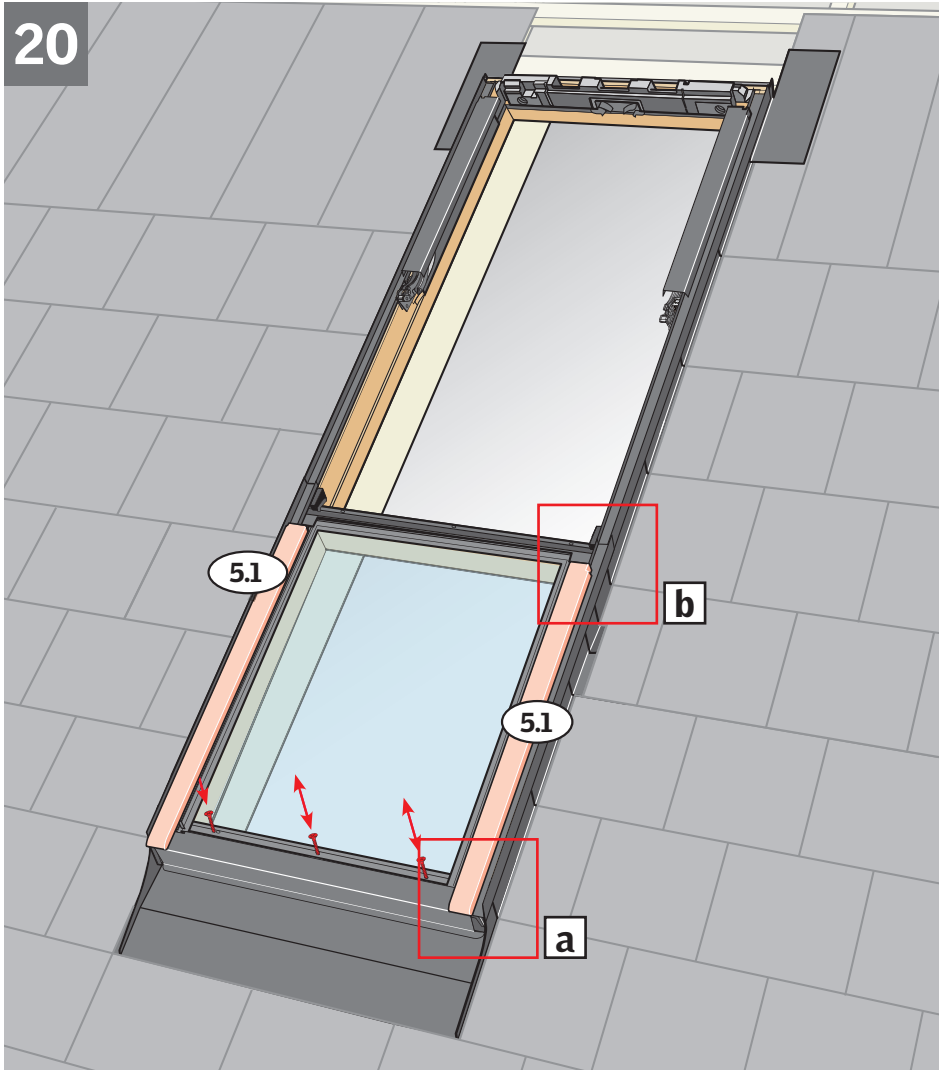

# ETN+EDN

VAS 453218-2015-09

- AR:** VELUX Argentina S.A.  
348 4 639944
- AT:** VELUX Österreich GmbH  
02245/32 3 50
- AU:** VELUX Australia Pty. Ltd.  
1300 859 856
- BA:** VELUX Bosna i Hercegovina d.o.o.  
033/626 493, 626 494
- BE:** VELUX Belgium  
(010) 42.09.09
- BG:** ВЕЛУКС България ЕООД  
02/955 99 30
- BY:** Унитарное предприятие  
"ВЕЛЮКС Мансардные Окна"  
(017) 217 73 85
- CA:** VELUX Canada Inc.  
1 800 88-VELUX (888-3589)
- CH:** VELUX Schweiz AG  
062 289 44 45
- CL:** VELUX Chile Limitada  
2 953 6789
- CN:** VELUX (CHINA) CO. LTD.  
0316-607 27 27
- CZ:** VELUX Česká republika, s.r.o.  
531 015 511
- DE:** VELUX Deutschland GmbH  
01806 / 33 33 99  
Festnetz: 0,20 €/Anruf  
Mobilfunk: max. 0,60 €/Anruf
- DK:** VELUX Danmark A/S  
45 16 45 16
- EE:** VELUX Eesti OÜ  
621 7790
- ES:** VELUX Spain, S.A.  
91 509 71 00
- FI:** VELUX Suomi Oy  
0207 290 800
- FR:** VELUX France  
0821 02 15 15  
0,119€ TTC/min
- GB:** VELUX Company Ltd.  
01592 778 225
- HR:** VELUX Hrvatska d.o.o.  
01/5555 444
- HU:** VELUX Magyarország Kft.  
(06/1) 436-0601
- IE:** VELUX Company Ltd.  
01 848 8775
- IT:** VELUX Italia s.p.a.  
045/6173666
- JP:** VELUX-Japan Ltd.  
0570-00-8145
- LT:** VELUX Lietuva, UAB  
(85) 270 91 01
- LV:** VELUX Latvia SIA  
67 27 77 33
- NL:** VELUX Nederland B.V.  
030 - 6 629 629
- NO:** VELUX Norge AS  
22 51 06 00
- NZ:** VELUX New Zealand Ltd.  
0800 650 445
- PL:** VELUX Polska Sp. z o.o.  
(022) 33 77 000 / 33 77 070
- PT:** VELUX Portugal, Lda  
21 880 00 60
- RO:** VELUX România S.R.L.  
0-8008-83589
- RS:** VELUX Srbija d.o.o.  
011 20 57 500
- RU:** ЗАО ВЕЛЮКС  
(495) 640 87 20
- SE:** VELUX Svenska AB  
042/20 83 80
- SI:** VELUX Slovenija d.o.o.  
01 724 68 68
- SK:** VELUX Slovensko, s.r.o.  
(02) 33 000 555
- TR:** VELUX Çatı Pencereleri  
Ticaret Limited Şirketi  
0 216 302 54 10
- UA:** ТОВ "ВЕЛЮКС Україна"  
(044) 2916070
- US:** VELUX America Inc.  
1-800-88-VELUX