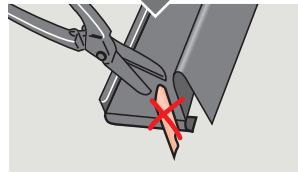

# ETN+EDN

VAS 453218-2015-09

- AR:** VELUX Argentina S.A.  
348 4 639944
- AT:** VELUX Österreich GmbH  
02245/32 3 50
- AU:** VELUX Australia Pty. Ltd.  
1300 859 856
- BA:** VELUX Bosna i Hercegovina d.o.o.  
033/626 493, 626 494
- BE:** VELUX Belgium  
(010) 42.09.09
- BG:** ВЕЛУКС България ЕООД  
02/955 99 30
- BY:** Унитарное предприятие  
"ВЕЛЮКС Мансардные Окна"  
(017) 217 73 85
- CA:** VELUX Canada Inc.  
1 800 88-VELUX (888-3589)
- CH:** VELUX Schweiz AG  
062 289 44 45
- CL:** VELUX Chile Limitada  
2 953 6789
- CN:** VELUX (CHINA) CO. LTD.  
0316-607 27 27
- CZ:** VELUX Česká republika, s.r.o.  
531 015 511
- DE:** VELUX Deutschland GmbH  
01806 / 33 33 99  
Festnetz: 0,20 €/Anruf  
Mobilfunk: max. 0,60 €/Anruf
- DK:** VELUX Danmark A/S  
45 16 45 16
- EE:** VELUX Eesti OÜ  
621 7790
- ES:** VELUX Spain, S.A.  
91 509 71 00
- FI:** VELUX Suomi Oy  
0207 290 800
- FR:** VELUX France  
0821 02 15 15  
0,119€ TTC/min
- GB:** VELUX Company Ltd.  
01592 778 225
- HR:** VELUX Hrvatska d.o.o.  
01/5555 444
- HU:** VELUX Magyarország Kft.  
(06/1) 436-0601
- IE:** VELUX Company Ltd.  
01 848 8775
- IT:** VELUX Italia s.p.a.  
045/6173666
- JP:** VELUX-Japan Ltd.  
0570-00-8145
- LT:** VELUX Lietuva, UAB  
(85) 270 91 01
- LV:** VELUX Latvia SIA  
67 27 77 33
- NL:** VELUX Nederland B.V.  
030 - 6 629 629
- NO:** VELUX Norge AS  
22 51 06 00
- NZ:** VELUX New Zealand Ltd.  
0800 650 445
- PL:** VELUX Polska Sp. z o.o.  
(022) 33 77 000 / 33 77 070
- PT:** VELUX Portugal, Lda  
21 880 00 60
- RO:** VELUX România S.R.L.  
0-8008-83589
- RS:** VELUX Srbija d.o.o.  
011 20 57 500
- RU:** ЗАО ВЕЛЮКС  
(495) 640 87 20
- SE:** VELUX Svenska AB  
042/20 83 80
- SI:** VELUX Slovenija d.o.o.  
01 724 68 68
- SK:** VELUX Slovensko, s.r.o.  
(02) 33 000 555
- TR:** VELUX Çatı Pencereleri  
Ticaret Limited Şirketi  
0 216 302 54 10
- UA:** ТОВ "ВЕЛЮКС Україна"  
(044) 2916070
- US:** VELUX America Inc.  
1-800-88-VELUX