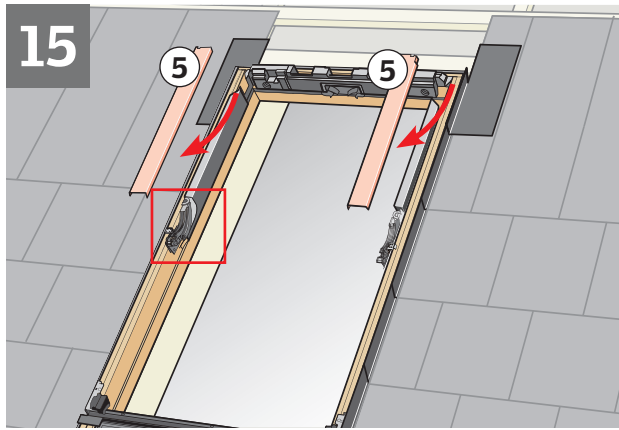

# ETN+EDN

VAS 453218-2015-09

- AR:** VELUX Argentina S.A.  
348 4 639944
- AT:** VELUX Österreich GmbH  
02245/32 3 50
- AU:** VELUX Australia Pty. Ltd.  
1300 859 856
- BA:** VELUX Bosna i Hercegovina d.o.o.  
033/626 493, 626 494
- BE:** VELUX Belgium  
(010) 42.09.09
- BG:** ВЕЛУКС България ЕООД  
02/955 99 30
- BY:** Унитарное предприятие  
"ВЕЛЮКС Мансардные Окна"  
(017) 217 73 85
- CA:** VELUX Canada Inc.  
1 800 88-VELUX (888-3589)
- CH:** VELUX Schweiz AG  
062 289 44 45
- CL:** VELUX Chile Limitada  
2 953 6789
- CN:** VELUX (CHINA) CO. LTD.  
0316-607 27 27
- CZ:** VELUX Česká republika, s.r.o.  
531 015 511
- DE:** VELUX Deutschland GmbH  
01806 / 33 33 99  
Festnetz: 0,20 €/Anruf  
Mobilfunk: max. 0,60 €/Anruf
- DK:** VELUX Danmark A/S  
45 16 45 16
- EE:** VELUX Eesti OÜ  
621 7790
- ES:** VELUX Spain, S.A.  
91 509 71 00
- FI:** VELUX Suomi Oy  
0207 290 800
- FR:** VELUX France  
0821 02 15 15  
0,119€ TTC/min
- GB:** VELUX Company Ltd.  
01592 778 225
- HR:** VELUX Hrvatska d.o.o.  
01/5555 444
- HU:** VELUX Magyarország Kft.  
(06/1) 436-0601
- IE:** VELUX Company Ltd.  
01 848 8775
- IT:** VELUX Italia s.p.a.  
045/6173666
- JP:** VELUX-Japan Ltd.  
0570-00-8145
- LT:** VELUX Lietuva, UAB  
(85) 270 91 01
- LV:** VELUX Latvia SIA  
67 27 77 33
- NL:** VELUX Nederland B.V.  
030 - 6 629 629
- NO:** VELUX Norge AS  
22 51 06 00
- NZ:** VELUX New Zealand Ltd.  
0800 650 445
- PL:** VELUX Polska Sp. z o.o.  
(022) 33 77 000 / 33 77 070
- PT:** VELUX Portugal, Lda  
21 880 00 60
- RO:** VELUX România S.R.L.  
0-8008-83589
- RS:** VELUX Srbija d.o.o.  
011 20 57 500
- RU:** ЗАО ВЕЛЮКС  
(495) 640 87 20
- SE:** VELUX Svenska AB  
042/20 83 80
- SI:** VELUX Slovenija d.o.o.  
01 724 68 68
- SK:** VELUX Slovensko, s.r.o.  
(02) 33 000 555
- TR:** VELUX Çatı Pencereleri  
Ticaret Limited Şirketi  
0 216 302 54 10
- UA:** ТОВ "ВЕЛЮКС Україна"  
(044) 2916070
- US:** VELUX America Inc.  
1-800-88-VELUX