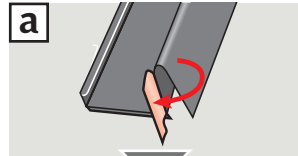

# ETN+EDN

VAS 453218-2015-09

- AR:** VELUX Argentina S.A.  
348 4 639944
- AT:** VELUX Österreich GmbH  
02245/32 3 50
- AU:** VELUX Australia Pty. Ltd.  
1300 859 856
- BA:** VELUX Bosna i Hercegovina d.o.o.  
033/626 493, 626 494
- BE:** VELUX Belgium  
(010) 42.09.09
- BG:** ВЕЛУКС България ЕООД  
02/955 99 30
- BY:** Унитарное предприятие  
"ВЕЛЮКС Мансардные Окна"  
(017) 217 73 85
- CA:** VELUX Canada Inc.  
1 800 88-VELUX (888-3589)
- CH:** VELUX Schweiz AG  
062 289 44 45
- CL:** VELUX Chile Limitada  
2 953 6789
- CN:** VELUX (CHINA) CO. LTD.  
0316-607 27 27
- CZ:** VELUX Česká republika, s.r.o.  
531 015 511
- DE:** VELUX Deutschland GmbH  
01806 / 33 33 99  
Festnetz: 0,20 €/Anruf  
Mobilfunk: max. 0,60 €/Anruf
- DK:** VELUX Danmark A/S  
45 16 45 16
- EE:** VELUX Eesti OÜ  
621 7790
- ES:** VELUX Spain, S.A.  
91 509 71 00
- FI:** VELUX Suomi Oy  
0207 290 800
- FR:** VELUX France  
0821 02 15 15  
0,119€ TTC/min
- GB:** VELUX Company Ltd.  
01592 778 225
- HR:** VELUX Hrvatska d.o.o.  
01/5555 444
- HU:** VELUX Magyarország Kft.  
(06/1) 436-0601
- IE:** VELUX Company Ltd.  
01 848 8775
- IT:** VELUX Italia s.p.a.  
045/6173666
- JP:** VELUX-Japan Ltd.  
0570-00-8145
- LT:** VELUX Lietuva, UAB  
(85) 270 91 01
- LV:** VELUX Latvia SIA  
67 27 77 33
- NL:** VELUX Nederland B.V.  
030 - 6 629 629
- NO:** VELUX Norge AS  
22 51 06 00
- NZ:** VELUX New Zealand Ltd.  
0800 650 445
- PL:** VELUX Polska Sp. z o.o.  
(022) 33 77 000 / 33 77 070
- PT:** VELUX Portugal, Lda  
21 880 00 60
- RO:** VELUX România S.R.L.  
0-8008-83589
- RS:** VELUX Srbija d.o.o.  
011 20 57 500
- RU:** ЗАО ВЕЛЮКС  
(495) 640 87 20
- SE:** VELUX Svenska AB  
042/20 83 80
- SI:** VELUX Slovenija d.o.o.  
01 724 68 68
- SK:** VELUX Slovensko, s.r.o.  
(02) 33 000 555
- TR:** VELUX Çatı Pencereleri  
Ticaret Limited Şirketi  
0 216 302 54 10
- UA:** ТОВ "ВЕЛЮКС Україна"  
(044) 2916070
- US:** VELUX America Inc.  
1-800-88-VELUX