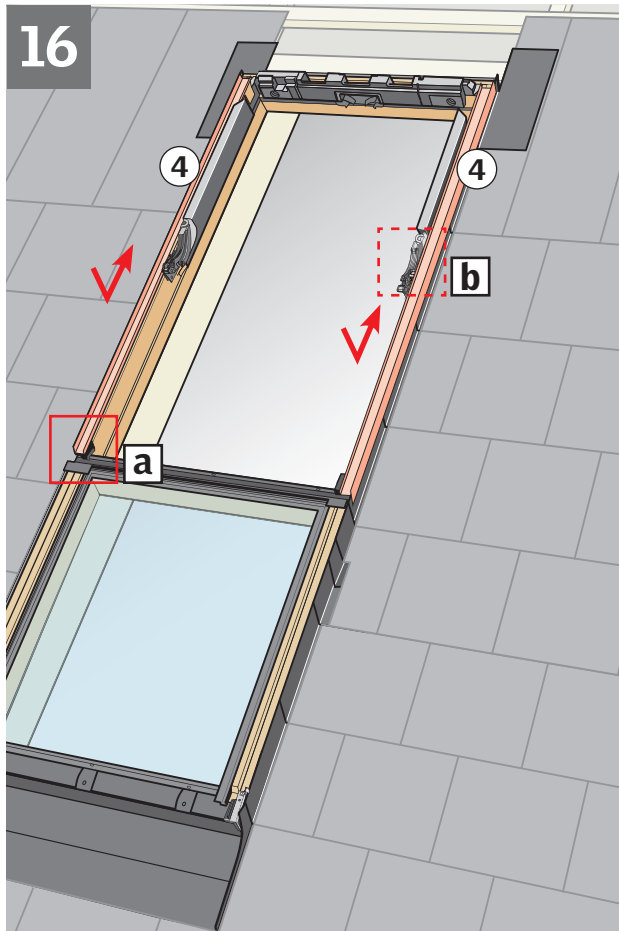

# ETN+EDN

VAS 453218-2015-09

- AR:** VELUX Argentina S.A.  
348 4 639944
- AT:** VELUX Österreich GmbH  
02245/32 3 50
- AU:** VELUX Australia Pty. Ltd.  
1300 859 856
- BA:** VELUX Bosna i Hercegovina d.o.o.  
033/626 493, 626 494
- BE:** VELUX Belgium  
(010) 42.09.09
- BG:** ВЕЛУКС България ЕООД  
02/955 99 30
- BY:** Унитарное предприятие  
"ВЕЛЮКС Мансардные Окна"  
(017) 217 73 85
- CA:** VELUX Canada Inc.  
1 800 88-VELUX (888-3589)
- CH:** VELUX Schweiz AG  
062 289 44 45
- CL:** VELUX Chile Limitada  
2 953 6789
- CN:** VELUX (CHINA) CO. LTD.  
0316-607 27 27
- CZ:** VELUX Česká republika, s.r.o.  
531 015 511
- DE:** VELUX Deutschland GmbH  
01806 / 33 33 99  
Festnetz: 0,20 €/Anruf  
Mobilfunk: max. 0,60 €/Anruf
- DK:** VELUX Danmark A/S  
45 16 45 16
- EE:** VELUX Eesti OÜ  
621 7790
- ES:** VELUX Spain, S.A.  
91 509 71 00
- FI:** VELUX Suomi Oy  
0207 290 800
- FR:** VELUX France  
0821 02 15 15  
0,119€ TTC/min
- GB:** VELUX Company Ltd.  
01592 778 225
- HR:** VELUX Hrvatska d.o.o.  
01/5555 444
- HU:** VELUX Magyarország Kft.  
(06/1) 436-0601
- IE:** VELUX Company Ltd.  
01 848 8775
- IT:** VELUX Italia s.p.a.  
045/6173666
- JP:** VELUX-Japan Ltd.  
0570-00-8145
- LT:** VELUX Lietuva, UAB  
(85) 270 91 01
- LV:** VELUX Latvia SIA  
67 27 77 33
- NL:** VELUX Nederland B.V.  
030 - 6 629 629
- NO:** VELUX Norge AS  
22 51 06 00
- NZ:** VELUX New Zealand Ltd.  
0800 650 445
- PL:** VELUX Polska Sp. z o.o.  
(022) 33 77 000 / 33 77 070
- PT:** VELUX Portugal, Lda  
21 880 00 60
- RO:** VELUX România S.R.L.  
0-8008-83589
- RS:** VELUX Srbija d.o.o.  
011 20 57 500
- RU:** ЗАО ВЕЛЮКС  
(495) 640 87 20
- SE:** VELUX Svenska AB  
042/20 83 80
- SI:** VELUX Slovenija d.o.o.  
01 724 68 68
- SK:** VELUX Slovensko, s.r.o.  
(02) 33 000 555
- TR:** VELUX Çatı Pencereleri  
Ticaret Limited Şirketi  
0 216 302 54 10
- UA:** ТОВ "ВЕЛЮКС Україна"  
(044) 2916070
- US:** VELUX America Inc.  
1-800-88-VELUX