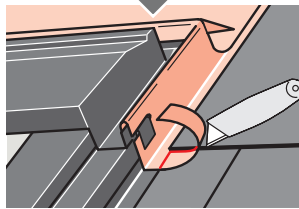

# ETN+EDN

VAS 453218-2015-09

- AR:** VELUX Argentina S.A.  
348 4 639944
- AT:** VELUX Österreich GmbH  
02245/32 3 50
- AU:** VELUX Australia Pty. Ltd.  
1300 859 856
- BA:** VELUX Bosna i Hercegovina d.o.o.  
033/626 493, 626 494
- BE:** VELUX Belgium  
(010) 42.09.09
- BG:** ВЕЛУКС България ЕООД  
02/955 99 30
- BY:** Унитарное предприятие  
"ВЕЛЮКС Мансардные Окна"  
(017) 217 73 85
- CA:** VELUX Canada Inc.  
1 800 88-VELUX (888-3589)
- CH:** VELUX Schweiz AG  
062 289 44 45
- CL:** VELUX Chile Limitada  
2 953 6789
- CN:** VELUX (CHINA) CO. LTD.  
0316-607 27 27
- CZ:** VELUX Česká republika, s.r.o.  
531 015 511
- DE:** VELUX Deutschland GmbH  
01806 / 33 33 99  
Festnetz: 0,20 €/Anruf  
Mobilfunk: max. 0,60 €/Anruf
- DK:** VELUX Danmark A/S  
45 16 45 16
- EE:** VELUX Eesti OÜ  
621 7790
- ES:** VELUX Spain, S.A.  
91 509 71 00
- FI:** VELUX Suomi Oy  
0207 290 800
- FR:** VELUX France  
0821 02 15 15  
0,119€ TTC/min
- GB:** VELUX Company Ltd.  
01592 778 225
- HR:** VELUX Hrvatska d.o.o.  
01/5555 444
- HU:** VELUX Magyarország Kft.  
(06/1) 436-0601
- IE:** VELUX Company Ltd.  
01 848 8775
- IT:** VELUX Italia s.p.a.  
045/6173666
- JP:** VELUX-Japan Ltd.  
0570-00-8145
- LT:** VELUX Lietuva, UAB  
(85) 270 91 01
- LV:** VELUX Latvia SIA  
67 27 77 33
- NL:** VELUX Nederland B.V.  
030 - 6 629 629
- NO:** VELUX Norge AS  
22 51 06 00
- NZ:** VELUX New Zealand Ltd.  
0800 650 445
- PL:** VELUX Polska Sp. z o.o.  
(022) 33 77 000 / 33 77 070
- PT:** VELUX Portugal, Lda  
21 880 00 60
- RO:** VELUX România S.R.L.  
0-8008-83589
- RS:** VELUX Srbija d.o.o.  
011 20 57 500
- RU:** ЗАО ВЕЛЮКС  
(495) 640 87 20
- SE:** VELUX Svenska AB  
042/20 83 80
- SI:** VELUX Slovenija d.o.o.  
01 724 68 68
- SK:** VELUX Slovensko, s.r.o.  
(02) 33 000 555
- TR:** VELUX Çatı Pencereleri  
Ticaret Limited Şirketi  
0 216 302 54 10
- UA:** ТОВ "ВЕЛЮКС Україна"  
(044) 2916070
- US:** VELUX America Inc.  
1-800-88-VELUX