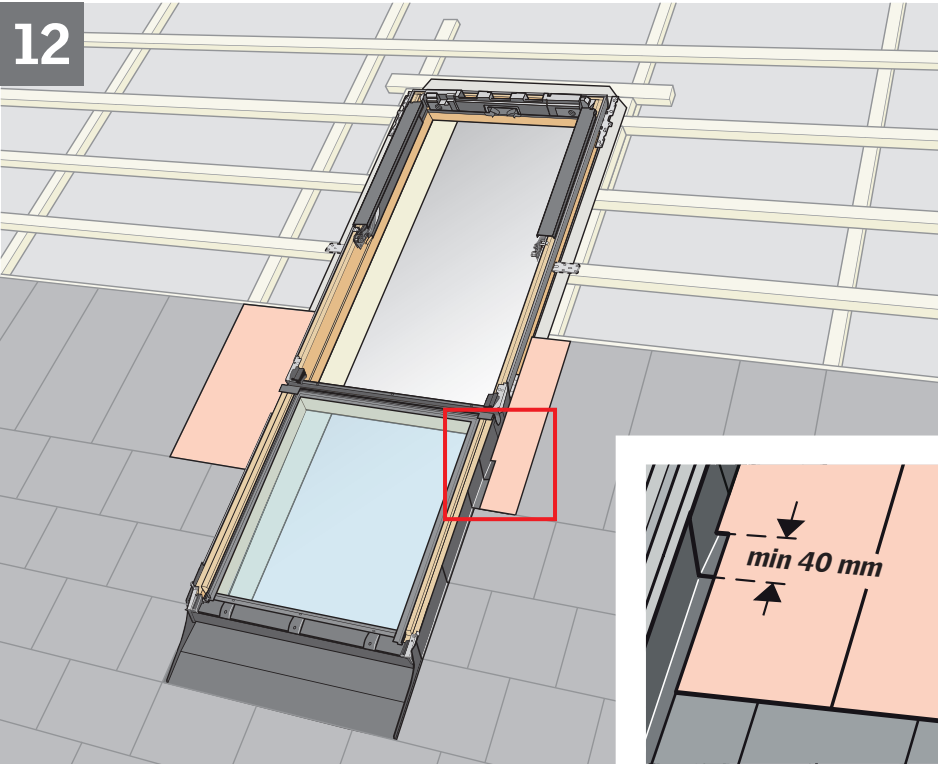

# ETN+EDN

VAS 453218-2015-09

- AR:** VELUX Argentina S.A.  
348 4 639944
- AT:** VELUX Österreich GmbH  
02245/32 3 50
- AU:** VELUX Australia Pty. Ltd.  
1300 859 856
- BA:** VELUX Bosna i Hercegovina d.o.o.  
033/626 493, 626 494
- BE:** VELUX Belgium  
(010) 42.09.09
- BG:** ВЕЛУКС България ЕООД  
02/955 99 30
- BY:** Унитарное предприятие  
"ВЕЛЮКС Мансардные Окна"  
(017) 217 73 85
- CA:** VELUX Canada Inc.  
1 800 88-VELUX (888-3589)
- CH:** VELUX Schweiz AG  
062 289 44 45
- CL:** VELUX Chile Limitada  
2 953 6789
- CN:** VELUX (CHINA) CO. LTD.  
0316-607 27 27
- CZ:** VELUX Česká republika, s.r.o.  
531 015 511
- DE:** VELUX Deutschland GmbH  
01806 / 33 33 99  
Festnetz: 0,20 €/Anruf  
Mobilfunk: max. 0,60 €/Anruf
- DK:** VELUX Danmark A/S  
45 16 45 16
- EE:** VELUX Eesti OÜ  
621 7790
- ES:** VELUX Spain, S.A.  
91 509 71 00
- FI:** VELUX Suomi Oy  
0207 290 800
- FR:** VELUX France  
0821 02 15 15  
0,119€ TTC/min
- GB:** VELUX Company Ltd.  
01592 778 225
- HR:** VELUX Hrvatska d.o.o.  
01/5555 444
- HU:** VELUX Magyarország Kft.  
(06/1) 436-0601
- IE:** VELUX Company Ltd.  
01 848 8775
- IT:** VELUX Italia s.p.a.  
045/6173666
- JP:** VELUX-Japan Ltd.  
0570-00-8145
- LT:** VELUX Lietuva, UAB  
(85) 270 91 01
- LV:** VELUX Latvia SIA  
67 27 77 33
- NL:** VELUX Nederland B.V.  
030 - 6 629 629
- NO:** VELUX Norge AS  
22 51 06 00
- NZ:** VELUX New Zealand Ltd.  
0800 650 445
- PL:** VELUX Polska Sp. z o.o.  
(022) 33 77 000 / 33 77 070
- PT:** VELUX Portugal, Lda  
21 880 00 60
- RO:** VELUX România S.R.L.  
0-8008-83589
- RS:** VELUX Srbija d.o.o.  
011 20 57 500
- RU:** ЗАО ВЕЛЮКС  
(495) 640 87 20
- SE:** VELUX Svenska AB  
042/20 83 80
- SI:** VELUX Slovenija d.o.o.  
01 724 68 68
- SK:** VELUX Slovensko, s.r.o.  
(02) 33 000 555
- TR:** VELUX Çatı Pencereleri  
Ticaret Limited Şirketi  
0 216 302 54 10
- UA:** ТОВ "ВЕЛЮКС Україна"  
(044) 2916070
- US:** VELUX America Inc.  
1-800-88-VELUX