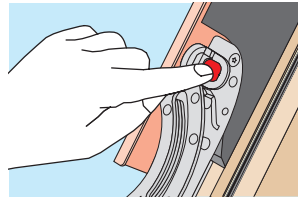

# ETN+EDN

VAS 453218-2015-09

- AR:** VELUX Argentina S.A.  
348 4 639944
- AT:** VELUX Österreich GmbH  
02245/32 3 50
- AU:** VELUX Australia Pty. Ltd.  
1300 859 856
- BA:** VELUX Bosna i Hercegovina d.o.o.  
033/626 493, 626 494
- BE:** VELUX Belgium  
(010) 42.09.09
- BG:** ВЕЛУКС България ЕООД  
02/955 99 30
- BY:** Унитарное предприятие  
"ВЕЛЮКС Мансардные Окна"  
(017) 217 73 85
- CA:** VELUX Canada Inc.  
1 800 88-VELUX (888-3589)
- CH:** VELUX Schweiz AG  
062 289 44 45
- CL:** VELUX Chile Limitada  
2 953 6789
- CN:** VELUX (CHINA) CO. LTD.  
0316-607 27 27
- CZ:** VELUX Česká republika, s.r.o.  
531 015 511
- DE:** VELUX Deutschland GmbH  
01806 / 33 33 99  
Festnetz: 0,20 €/Anruf  
Mobilfunk: max. 0,60 €/Anruf
- DK:** VELUX Danmark A/S  
45 16 45 16
- EE:** VELUX Eesti OÜ  
621 7790
- ES:** VELUX Spain, S.A.  
91 509 71 00
- FI:** VELUX Suomi Oy  
0207 290 800
- FR:** VELUX France  
0821 02 15 15  
0,119€ TTC/min
- GB:** VELUX Company Ltd.  
01592 778 225
- HR:** VELUX Hrvatska d.o.o.  
01/5555 444
- HU:** VELUX Magyarország Kft.  
(06/1) 436-0601
- IE:** VELUX Company Ltd.  
01 848 8775
- IT:** VELUX Italia s.p.a.  
045/6173666
- JP:** VELUX-Japan Ltd.  
0570-00-8145
- LT:** VELUX Lietuva, UAB  
(85) 270 91 01
- LV:** VELUX Latvia SIA  
67 27 77 33
- NL:** VELUX Nederland B.V.  
030 - 6 629 629
- NO:** VELUX Norge AS  
22 51 06 00
- NZ:** VELUX New Zealand Ltd.  
0800 650 445
- PL:** VELUX Polska Sp. z o.o.  
(022) 33 77 000 / 33 77 070
- PT:** VELUX Portugal, Lda  
21 880 00 60
- RO:** VELUX România S.R.L.  
0-8008-83589
- RS:** VELUX Srbija d.o.o.  
011 20 57 500
- RU:** ЗАО ВЕЛЮКС  
(495) 640 87 20
- SE:** VELUX Svenska AB  
042/20 83 80
- SI:** VELUX Slovenija d.o.o.  
01 724 68 68
- SK:** VELUX Slovensko, s.r.o.  
(02) 33 000 555
- TR:** VELUX Çatı Pencereleri  
Ticaret Limited Şirketi  
0 216 302 54 10
- UA:** ТОВ "ВЕЛЮКС Україна"  
(044) 2916070
- US:** VELUX America Inc.  
1-800-88-VELUX