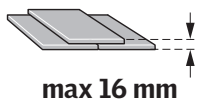

# ETN+EDN

VAS 453218-2015-09

- AR:** VELUX Argentina S.A.  
348 4 639944
- AT:** VELUX Österreich GmbH  
02245/32 3 50
- AU:** VELUX Australia Pty. Ltd.  
1300 859 856
- BA:** VELUX Bosna i Hercegovina d.o.o.  
033/626 493, 626 494
- BE:** VELUX Belgium  
(010) 42.09.09
- BG:** ВЕЛУКС България ЕООД  
02/955 99 30
- BY:** Унитарное предприятие  
"ВЕЛЮКС Мансардные Окна"  
(017) 217 73 85
- CA:** VELUX Canada Inc.  
1 800 88-VELUX (888-3589)
- CH:** VELUX Schweiz AG  
062 289 44 45
- CL:** VELUX Chile Limitada  
2 953 6789
- CN:** VELUX (CHINA) CO. LTD.  
0316-607 27 27
- CZ:** VELUX Česká republika, s.r.o.  
531 015 511
- DE:** VELUX Deutschland GmbH  
01806 / 33 33 99  
Festnetz: 0,20 €/Anruf  
Mobilfunk: max. 0,60 €/Anruf
- DK:** VELUX Danmark A/S  
45 16 45 16
- EE:** VELUX Eesti OÜ  
621 7790
- ES:** VELUX Spain, S.A.  
91 509 71 00
- FI:** VELUX Suomi Oy  
0207 290 800
- FR:** VELUX France  
0821 02 15 15  
0,119€ TTC/min
- GB:** VELUX Company Ltd.  
01592 778 225
- HR:** VELUX Hrvatska d.o.o.  
01/5555 444
- HU:** VELUX Magyarország Kft.  
(06/1) 436-0601
- IE:** VELUX Company Ltd.  
01 848 8775
- IT:** VELUX Italia s.p.a.  
045/6173666
- JP:** VELUX-Japan Ltd.  
0570-00-8145
- LT:** VELUX Lietuva, UAB  
(85) 270 91 01
- LV:** VELUX Latvia SIA  
67 27 77 33
- NL:** VELUX Nederland B.V.  
030 - 6 629 629
- NO:** VELUX Norge AS  
22 51 06 00
- NZ:** VELUX New Zealand Ltd.  
0800 650 445
- PL:** VELUX Polska Sp. z o.o.  
(022) 33 77 000 / 33 77 070
- PT:** VELUX Portugal, Lda  
21 880 00 60
- RO:** VELUX România S.R.L.  
0-8008-83589
- RS:** VELUX Srbija d.o.o.  
011 20 57 500
- RU:** ЗАО ВЕЛЮКС  
(495) 640 87 20
- SE:** VELUX Svenska AB  
042/20 83 80
- SI:** VELUX Slovenija d.o.o.  
01 724 68 68
- SK:** VELUX Slovensko, s.r.o.  
(02) 33 000 555
- TR:** VELUX Çatı Pencereleri  
Ticaret Limited Şirketi  
0 216 302 54 10
- UA:** ТОВ "ВЕЛЮКС Україна"  
(044) 2916070
- US:** VELUX America Inc.  
1-800-88-VELUX