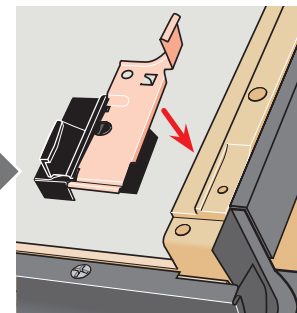

# ETN+EDN

VAS 453218-2015-09

- AR:** VELUX Argentina S.A.  
348 4 639944
- AT:** VELUX Österreich GmbH  
02245/32 3 50
- AU:** VELUX Australia Pty. Ltd.  
1300 859 856
- BA:** VELUX Bosna i Hercegovina d.o.o.  
033/626 493, 626 494
- BE:** VELUX Belgium  
(010) 42.09.09
- BG:** ВЕЛУКС България ЕООД  
02/955 99 30
- BY:** Унитарное предприятие  
"ВЕЛЮКС Мансардные Окна"  
(017) 217 73 85
- CA:** VELUX Canada Inc.  
1 800 88-VELUX (888-3589)
- CH:** VELUX Schweiz AG  
062 289 44 45
- CL:** VELUX Chile Limitada  
2 953 6789
- CN:** VELUX (CHINA) CO. LTD.  
0316-607 27 27
- CZ:** VELUX Česká republika, s.r.o.  
531 015 511
- DE:** VELUX Deutschland GmbH  
01806 / 33 33 99  
Festnetz: 0,20 €/Anruf  
Mobilfunk: max. 0,60 €/Anruf
- DK:** VELUX Danmark A/S  
45 16 45 16
- EE:** VELUX Eesti OÜ  
621 7790
- ES:** VELUX Spain, S.A.  
91 509 71 00
- FI:** VELUX Suomi Oy  
0207 290 800
- FR:** VELUX France  
0821 02 15 15  
0,119€ TTC/min
- GB:** VELUX Company Ltd.  
01592 778 225
- HR:** VELUX Hrvatska d.o.o.  
01/5555 444
- HU:** VELUX Magyarország Kft.  
(06/1) 436-0601
- IE:** VELUX Company Ltd.  
01 848 8775
- IT:** VELUX Italia s.p.a.  
045/6173666
- JP:** VELUX-Japan Ltd.  
0570-00-8145
- LT:** VELUX Lietuva, UAB  
(85) 270 91 01
- LV:** VELUX Latvia SIA  
67 27 77 33
- NL:** VELUX Nederland B.V.  
030 - 6 629 629
- NO:** VELUX Norge AS  
22 51 06 00
- NZ:** VELUX New Zealand Ltd.  
0800 650 445
- PL:** VELUX Polska Sp. z o.o.  
(022) 33 77 000 / 33 77 070
- PT:** VELUX Portugal, Lda  
21 880 00 60
- RO:** VELUX România S.R.L.  
0-8008-83589
- RS:** VELUX Srbija d.o.o.  
011 20 57 500
- RU:** ЗАО ВЕЛЮКС  
(495) 640 87 20
- SE:** VELUX Svenska AB  
042/20 83 80
- SI:** VELUX Slovenija d.o.o.  
01 724 68 68
- SK:** VELUX Slovensko, s.r.o.  
(02) 33 000 555
- TR:** VELUX Çatı Pencereleri  
Ticaret Limited Şirketi  
0 216 302 54 10
- UA:** ТОВ "ВЕЛЮКС Україна"  
(044) 2916070
- US:** VELUX America Inc.  
1-800-88-VELUX