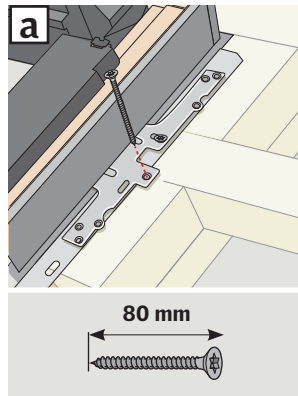

# ETN+EDN

VAS 453218-2015-09

- AR:** VELUX Argentina S.A.  
348 4 639944
- AT:** VELUX Österreich GmbH  
02245/32 3 50
- AU:** VELUX Australia Pty. Ltd.  
1300 859 856
- BA:** VELUX Bosna i Hercegovina d.o.o.  
033/626 493, 626 494
- BE:** VELUX Belgium  
(010) 42.09.09
- BG:** ВЕЛУКС България ЕООД  
02/955 99 30
- BY:** Унитарное предприятие  
"ВЕЛЮКС Мансардные Окна"  
(017) 217 73 85
- CA:** VELUX Canada Inc.  
1 800 88-VELUX (888-3589)
- CH:** VELUX Schweiz AG  
062 289 44 45
- CL:** VELUX Chile Limitada  
2 953 6789
- CN:** VELUX (CHINA) CO. LTD.  
0316-607 27 27
- CZ:** VELUX Česká republika, s.r.o.  
531 015 511
- DE:** VELUX Deutschland GmbH  
01806 / 33 33 99  
Festnetz: 0,20 €/Anruf  
Mobilfunk: max. 0,60 €/Anruf
- DK:** VELUX Danmark A/S  
45 16 45 16
- EE:** VELUX Eesti OÜ  
621 7790
- ES:** VELUX Spain, S.A.  
91 509 71 00
- FI:** VELUX Suomi Oy  
0207 290 800
- FR:** VELUX France  
0821 02 15 15  
0,119€ TTC/min
- GB:** VELUX Company Ltd.  
01592 778 225
- HR:** VELUX Hrvatska d.o.o.  
01/5555 444
- HU:** VELUX Magyarország Kft.  
(06/1) 436-0601
- IE:** VELUX Company Ltd.  
01 848 8775
- IT:** VELUX Italia s.p.a.  
045/6173666
- JP:** VELUX-Japan Ltd.  
0570-00-8145
- LT:** VELUX Lietuva, UAB  
(85) 270 91 01
- LV:** VELUX Latvia SIA  
67 27 77 33
- NL:** VELUX Nederland B.V.  
030 - 6 629 629
- NO:** VELUX Norge AS  
22 51 06 00
- NZ:** VELUX New Zealand Ltd.  
0800 650 445
- PL:** VELUX Polska Sp. z o.o.  
(022) 33 77 000 / 33 77 070
- PT:** VELUX Portugal, Lda  
21 880 00 60
- RO:** VELUX România S.R.L.  
0-8008-83589
- RS:** VELUX Srbija d.o.o.  
011 20 57 500
- RU:** ЗАО ВЕЛЮКС  
(495) 640 87 20
- SE:** VELUX Svenska AB  
042/20 83 80
- SI:** VELUX Slovenija d.o.o.  
01 724 68 68
- SK:** VELUX Slovensko, s.r.o.  
(02) 33 000 555
- TR:** VELUX Çatı Pencereleri  
Ticaret Limited Şirketi  
0 216 302 54 10
- UA:** ТОВ "ВЕЛЮКС Україна"  
(044) 2916070
- US:** VELUX America Inc.  
1-800-88-VELUX