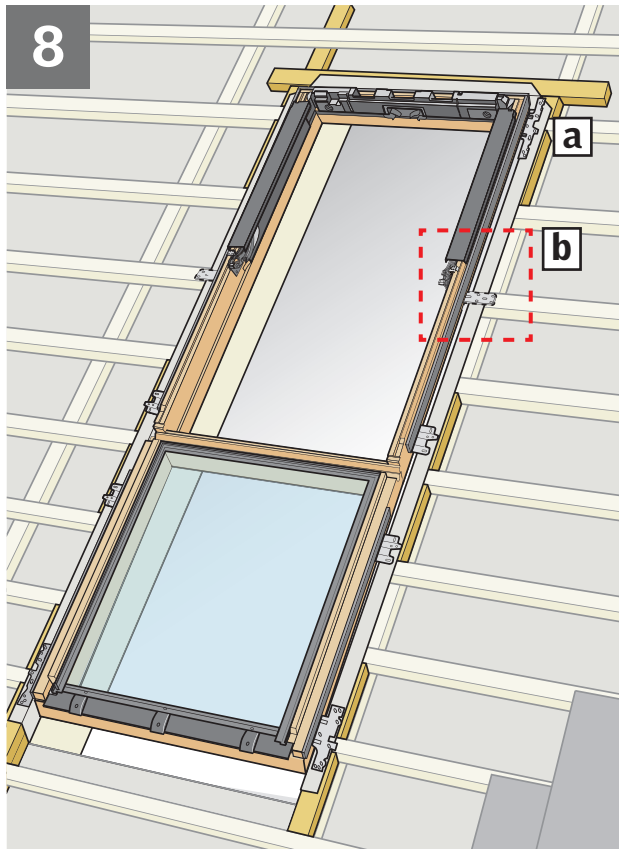

# ETN+EDN

VAS 453218-2015-09

- AR:** VELUX Argentina S.A.  
348 4 639944
- AT:** VELUX Österreich GmbH  
02245/32 3 50
- AU:** VELUX Australia Pty. Ltd.  
1300 859 856
- BA:** VELUX Bosna i Hercegovina d.o.o.  
033/626 493, 626 494
- BE:** VELUX Belgium  
(010) 42.09.09
- BG:** ВЕЛУКС България ЕООД  
02/955 99 30
- BY:** Унитарное предприятие  
"ВЕЛЮКС Мансардные Окна"  
(017) 217 73 85
- CA:** VELUX Canada Inc.  
1 800 88-VELUX (888-3589)
- CH:** VELUX Schweiz AG  
062 289 44 45
- CL:** VELUX Chile Limitada  
2 953 6789
- CN:** VELUX (CHINA) CO. LTD.  
0316-607 27 27
- CZ:** VELUX Česká republika, s.r.o.  
531 015 511
- DE:** VELUX Deutschland GmbH  
01806 / 33 33 99  
Festnetz: 0,20 €/Anruf  
Mobilfunk: max. 0,60 €/Anruf
- DK:** VELUX Danmark A/S  
45 16 45 16
- EE:** VELUX Eesti OÜ  
621 7790
- ES:** VELUX Spain, S.A.  
91 509 71 00
- FI:** VELUX Suomi Oy  
0207 290 800
- FR:** VELUX France  
0821 02 15 15  
0,119€ TTC/min
- GB:** VELUX Company Ltd.  
01592 778 225
- HR:** VELUX Hrvatska d.o.o.  
01/5555 444
- HU:** VELUX Magyarország Kft.  
(06/1) 436-0601
- IE:** VELUX Company Ltd.  
01 848 8775
- IT:** VELUX Italia s.p.a.  
045/6173666
- JP:** VELUX-Japan Ltd.  
0570-00-8145
- LT:** VELUX Lietuva, UAB  
(85) 270 91 01
- LV:** VELUX Latvia SIA  
67 27 77 33
- NL:** VELUX Nederland B.V.  
030 - 6 629 629
- NO:** VELUX Norge AS  
22 51 06 00
- NZ:** VELUX New Zealand Ltd.  
0800 650 445
- PL:** VELUX Polska Sp. z o.o.  
(022) 33 77 000 / 33 77 070
- PT:** VELUX Portugal, Lda  
21 880 00 60
- RO:** VELUX România S.R.L.  
0-8008-83589
- RS:** VELUX Srbija d.o.o.  
011 20 57 500
- RU:** ЗАО ВЕЛЮКС  
(495) 640 87 20
- SE:** VELUX Svenska AB  
042/20 83 80
- SI:** VELUX Slovenija d.o.o.  
01 724 68 68
- SK:** VELUX Slovensko, s.r.o.  
(02) 33 000 555
- TR:** VELUX Çatı Pencereleri  
Ticaret Limited Şirketi  
0 216 302 54 10
- UA:** ТОВ "ВЕЛЮКС Україна"  
(044) 2916070
- US:** VELUX America Inc.  
1-800-88-VELUX