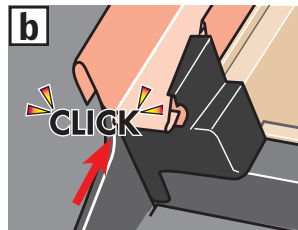

# ETN+EDN

VAS 453218-2015-09

- AR:** VELUX Argentina S.A.  
348 4 639944
- AT:** VELUX Österreich GmbH  
02245/32 3 50
- AU:** VELUX Australia Pty. Ltd.  
1300 859 856
- BA:** VELUX Bosna i Hercegovina d.o.o.  
033/626 493, 626 494
- BE:** VELUX Belgium  
(010) 42.09.09
- BG:** ВЕЛУКС България ЕООД  
02/955 99 30
- BY:** Унитарное предприятие  
"ВЕЛЮКС Мансардные Окна"  
(017) 217 73 85
- CA:** VELUX Canada Inc.  
1 800 88-VELUX (888-3589)
- CH:** VELUX Schweiz AG  
062 289 44 45
- CL:** VELUX Chile Limitada  
2 953 6789
- CN:** VELUX (CHINA) CO. LTD.  
0316-607 27 27
- CZ:** VELUX Česká republika, s.r.o.  
531 015 511
- DE:** VELUX Deutschland GmbH  
01806 / 33 33 99  
Festnetz: 0,20 €/Anruf  
Mobilfunk: max. 0,60 €/Anruf
- DK:** VELUX Danmark A/S  
45 16 45 16
- EE:** VELUX Eesti OÜ  
621 7790
- ES:** VELUX Spain, S.A.  
91 509 71 00
- FI:** VELUX Suomi Oy  
0207 290 800
- FR:** VELUX France  
0821 02 15 15  
0,119€ TTC/min
- GB:** VELUX Company Ltd.  
01592 778 225
- HR:** VELUX Hrvatska d.o.o.  
01/5555 444
- HU:** VELUX Magyarország Kft.  
(06/1) 436-0601
- IE:** VELUX Company Ltd.  
01 848 8775
- IT:** VELUX Italia s.p.a.  
045/6173666
- JP:** VELUX-Japan Ltd.  
0570-00-8145
- LT:** VELUX Lietuva, UAB  
(85) 270 91 01
- LV:** VELUX Latvia SIA  
67 27 77 33
- NL:** VELUX Nederland B.V.  
030 - 6 629 629
- NO:** VELUX Norge AS  
22 51 06 00
- NZ:** VELUX New Zealand Ltd.  
0800 650 445
- PL:** VELUX Polska Sp. z o.o.  
(022) 33 77 000 / 33 77 070
- PT:** VELUX Portugal, Lda  
21 880 00 60
- RO:** VELUX România S.R.L.  
0-8008-83589
- RS:** VELUX Srbija d.o.o.  
011 20 57 500
- RU:** ЗАО ВЕЛЮКС  
(495) 640 87 20
- SE:** VELUX Svenska AB  
042/20 83 80
- SI:** VELUX Slovenija d.o.o.  
01 724 68 68
- SK:** VELUX Slovensko, s.r.o.  
(02) 33 000 555
- TR:** VELUX Çatı Pencereleri  
Ticaret Limited Şirketi  
0 216 302 54 10
- UA:** ТОВ "ВЕЛЮКС Україна"  
(044) 2916070
- US:** VELUX America Inc.  
1-800-88-VELUX