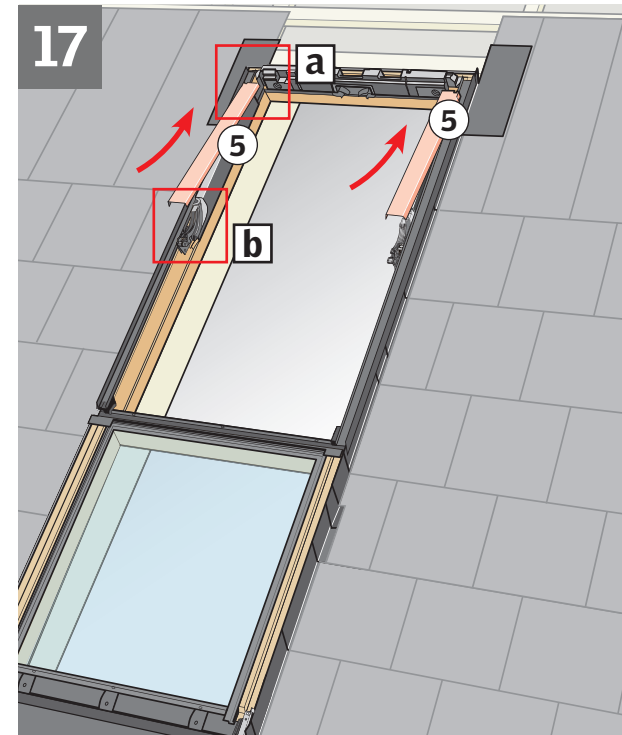

# ETN+EDN

VAS 453218-2015-09

- AR:** VELUX Argentina S.A.  
348 4 639944
- AT:** VELUX Österreich GmbH  
02245/32 3 50
- AU:** VELUX Australia Pty. Ltd.  
1300 859 856
- BA:** VELUX Bosna i Hercegovina d.o.o.  
033/626 493, 626 494
- BE:** VELUX Belgium  
(010) 42.09.09
- BG:** ВЕЛУКС България ЕООД  
02/955 99 30
- BY:** Унитарное предприятие  
"ВЕЛЮКС Мансардные Окна"  
(017) 217 73 85
- CA:** VELUX Canada Inc.  
1 800 88-VELUX (888-3589)
- CH:** VELUX Schweiz AG  
062 289 44 45
- CL:** VELUX Chile Limitada  
2 953 6789
- CN:** VELUX (CHINA) CO. LTD.  
0316-607 27 27
- CZ:** VELUX Česká republika, s.r.o.  
531 015 511
- DE:** VELUX Deutschland GmbH  
01806 / 33 33 99  
Festnetz: 0,20 €/Anruf  
Mobilfunk: max. 0,60 €/Anruf
- DK:** VELUX Danmark A/S  
45 16 45 16
- EE:** VELUX Eesti OÜ  
621 7790
- ES:** VELUX Spain, S.A.  
91 509 71 00
- FI:** VELUX Suomi Oy  
0207 290 800
- FR:** VELUX France  
0821 02 15 15  
0,119€ TTC/min
- GB:** VELUX Company Ltd.  
01592 778 225
- HR:** VELUX Hrvatska d.o.o.  
01/5555 444
- HU:** VELUX Magyarország Kft.  
(06/1) 436-0601
- IE:** VELUX Company Ltd.  
01 848 8775
- IT:** VELUX Italia s.p.a.  
045/6173666
- JP:** VELUX-Japan Ltd.  
0570-00-8145
- LT:** VELUX Lietuva, UAB  
(85) 270 91 01
- LV:** VELUX Latvia SIA  
67 27 77 33
- NL:** VELUX Nederland B.V.  
030 - 6 629 629
- NO:** VELUX Norge AS  
22 51 06 00
- NZ:** VELUX New Zealand Ltd.  
0800 650 445
- PL:** VELUX Polska Sp. z o.o.  
(022) 33 77 000 / 33 77 070
- PT:** VELUX Portugal, Lda  
21 880 00 60
- RO:** VELUX România S.R.L.  
0-8008-83589
- RS:** VELUX Srbija d.o.o.  
011 20 57 500
- RU:** ЗАО ВЕЛЮКС  
(495) 640 87 20
- SE:** VELUX Svenska AB  
042/20 83 80
- SI:** VELUX Slovenija d.o.o.  
01 724 68 68
- SK:** VELUX Slovensko, s.r.o.  
(02) 33 000 555
- TR:** VELUX Çatı Pencereleri  
Ticaret Limited Şirketi  
0 216 302 54 10
- UA:** ТОВ "ВЕЛЮКС Україна"  
(044) 2916070
- US:** VELUX America Inc.  
1-800-88-VELUX