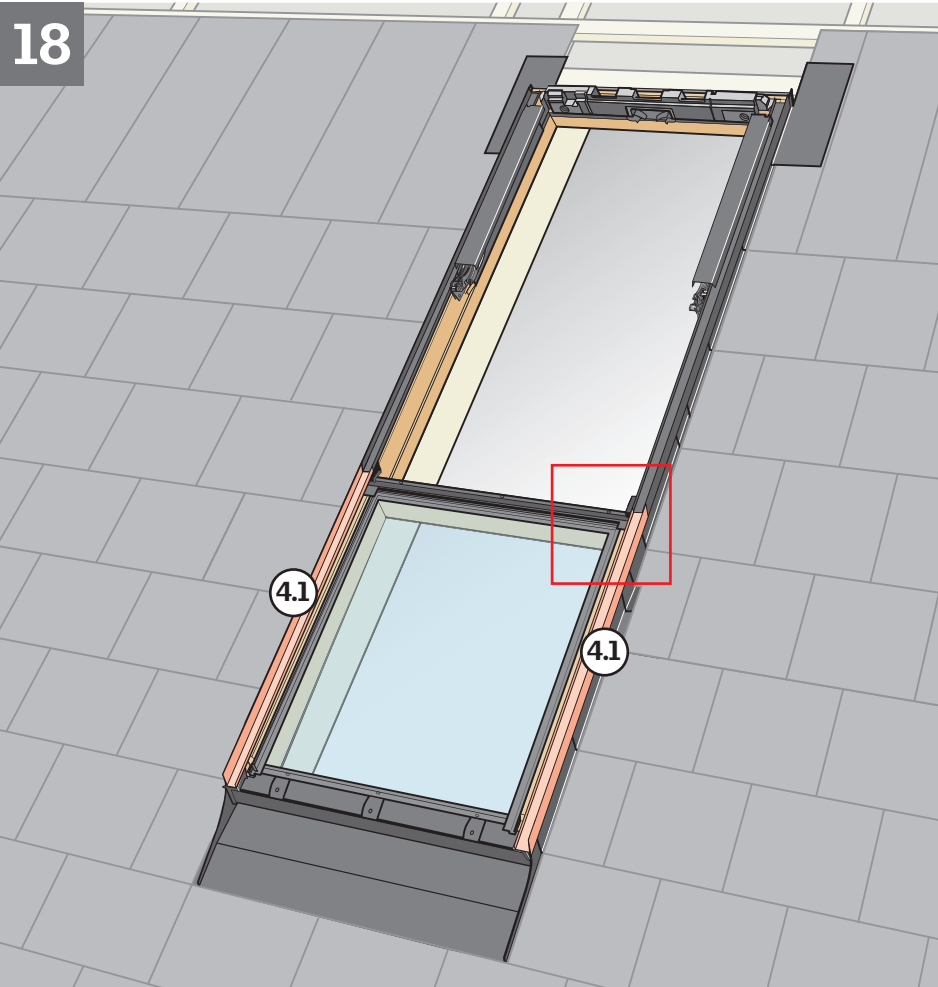

# ETN+EDN

VAS 453218-2015-09

- AR:** VELUX Argentina S.A.  
348 4 639944
- AT:** VELUX Österreich GmbH  
02245/32 3 50
- AU:** VELUX Australia Pty. Ltd.  
1300 859 856
- BA:** VELUX Bosna i Hercegovina d.o.o.  
033/626 493, 626 494
- BE:** VELUX Belgium  
(010) 42.09.09
- BG:** ВЕЛУКС България ЕООД  
02/955 99 30
- BY:** Унитарное предприятие  
"ВЕЛЮКС Мансардные Окна"  
(017) 217 73 85
- CA:** VELUX Canada Inc.  
1 800 88-VELUX (888-3589)
- CH:** VELUX Schweiz AG  
062 289 44 45
- CL:** VELUX Chile Limitada  
2 953 6789
- CN:** VELUX (CHINA) CO. LTD.  
0316-607 27 27
- CZ:** VELUX Česká republika, s.r.o.  
531 015 511
- DE:** VELUX Deutschland GmbH  
01806 / 33 33 99  
Festnetz: 0,20 €/Anruf  
Mobilfunk: max. 0,60 €/Anruf
- DK:** VELUX Danmark A/S  
45 16 45 16
- EE:** VELUX Eesti OÜ  
621 7790
- ES:** VELUX Spain, S.A.  
91 509 71 00
- FI:** VELUX Suomi Oy  
0207 290 800
- FR:** VELUX France  
0821 02 15 15  
0,119€ TTC/min
- GB:** VELUX Company Ltd.  
01592 778 225
- HR:** VELUX Hrvatska d.o.o.  
01/5555 444
- HU:** VELUX Magyarország Kft.  
(06/1) 436-0601
- IE:** VELUX Company Ltd.  
01 848 8775
- IT:** VELUX Italia s.p.a.  
045/6173666
- JP:** VELUX-Japan Ltd.  
0570-00-8145
- LT:** VELUX Lietuva, UAB  
(85) 270 91 01
- LV:** VELUX Latvia SIA  
67 27 77 33
- NL:** VELUX Nederland B.V.  
030 - 6 629 629
- NO:** VELUX Norge AS  
22 51 06 00
- NZ:** VELUX New Zealand Ltd.  
0800 650 445
- PL:** VELUX Polska Sp. z o.o.  
(022) 33 77 000 / 33 77 070
- PT:** VELUX Portugal, Lda  
21 880 00 60
- RO:** VELUX România S.R.L.  
0-8008-83589
- RS:** VELUX Srbija d.o.o.  
011 20 57 500
- RU:** ЗАО ВЕЛЮКС  
(495) 640 87 20
- SE:** VELUX Svenska AB  
042/20 83 80
- SI:** VELUX Slovenija d.o.o.  
01 724 68 68
- SK:** VELUX Slovensko, s.r.o.  
(02) 33 000 555
- TR:** VELUX Çatı Pencereleri  
Ticaret Limited Şirketi  
0 216 302 54 10
- UA:** ТОВ "ВЕЛЮКС Україна"  
(044) 2916070
- US:** VELUX America Inc.  
1-800-88-VELUX