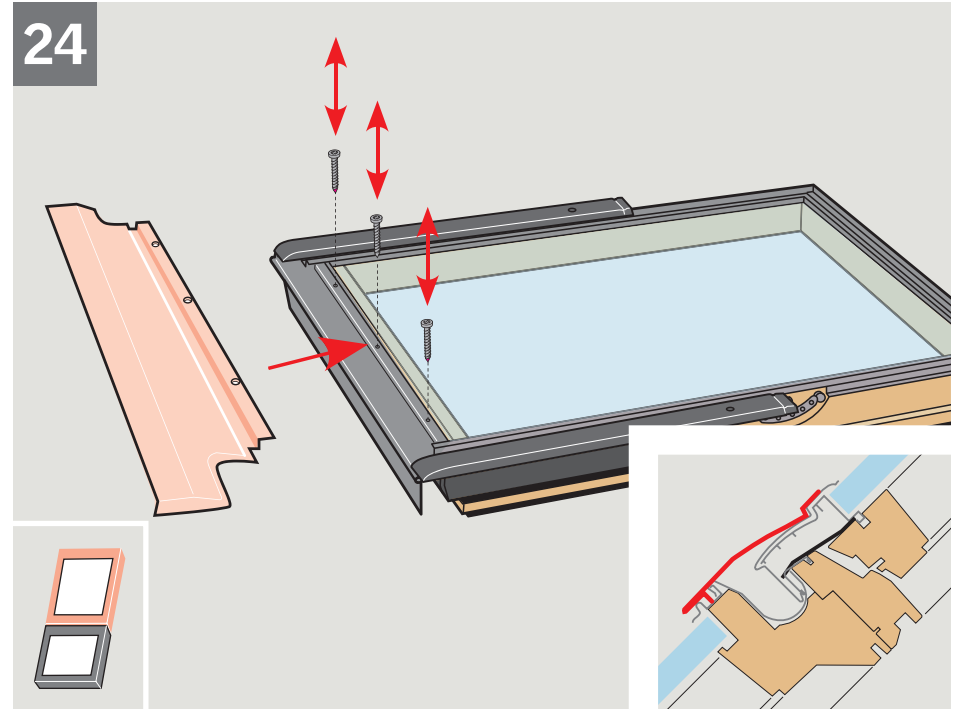

# ETN+EDN

VAS 453218-2015-09

- AR:** VELUX Argentina S.A.  
348 4 639944
- AT:** VELUX Österreich GmbH  
02245/32 3 50
- AU:** VELUX Australia Pty. Ltd.  
1300 859 856
- BA:** VELUX Bosna i Hercegovina d.o.o.  
033/626 493, 626 494
- BE:** VELUX Belgium  
(010) 42.09.09
- BG:** ВЕЛУКС България ЕООД  
02/955 99 30
- BY:** Унитарное предприятие  
"ВЕЛЮКС Мансардные Окна"  
(017) 217 73 85
- CA:** VELUX Canada Inc.  
1 800 88-VELUX (888-3589)
- CH:** VELUX Schweiz AG  
062 289 44 45
- CL:** VELUX Chile Limitada  
2 953 6789
- CN:** VELUX (CHINA) CO. LTD.  
0316-607 27 27
- CZ:** VELUX Česká republika, s.r.o.  
531 015 511
- DE:** VELUX Deutschland GmbH  
01806 / 33 33 99  
Festnetz: 0,20 €/Anruf  
Mobilfunk: max. 0,60 €/Anruf
- DK:** VELUX Danmark A/S  
45 16 45 16
- EE:** VELUX Eesti OÜ  
621 7790
- ES:** VELUX Spain, S.A.  
91 509 71 00
- FI:** VELUX Suomi Oy  
0207 290 800
- FR:** VELUX France  
0821 02 15 15  
0,119€ TTC/min
- GB:** VELUX Company Ltd.  
01592 778 225
- HR:** VELUX Hrvatska d.o.o.  
01/5555 444
- HU:** VELUX Magyarország Kft.  
(06/1) 436-0601
- IE:** VELUX Company Ltd.  
01 848 8775
- IT:** VELUX Italia s.p.a.  
045/6173666
- JP:** VELUX-Japan Ltd.  
0570-00-8145
- LT:** VELUX Lietuva, UAB  
(85) 270 91 01
- LV:** VELUX Latvia SIA  
67 27 77 33
- NL:** VELUX Nederland B.V.  
030 - 6 629 629
- NO:** VELUX Norge AS  
22 51 06 00
- NZ:** VELUX New Zealand Ltd.  
0800 650 445
- PL:** VELUX Polska Sp. z o.o.  
(022) 33 77 000 / 33 77 070
- PT:** VELUX Portugal, Lda  
21 880 00 60
- RO:** VELUX România S.R.L.  
0-8008-83589
- RS:** VELUX Srbija d.o.o.  
011 20 57 500
- RU:** ЗАО ВЕЛЮКС  
(495) 640 87 20
- SE:** VELUX Svenska AB  
042/20 83 80
- SI:** VELUX Slovenija d.o.o.  
01 724 68 68
- SK:** VELUX Slovensko, s.r.o.  
(02) 33 000 555
- TR:** VELUX Çatı Pencereleri  
Ticaret Limited Şirketi  
0 216 302 54 10
- UA:** ТОВ "ВЕЛЮКС Україна"  
(044) 2916070
- US:** VELUX America Inc.  
1-800-88-VELUX